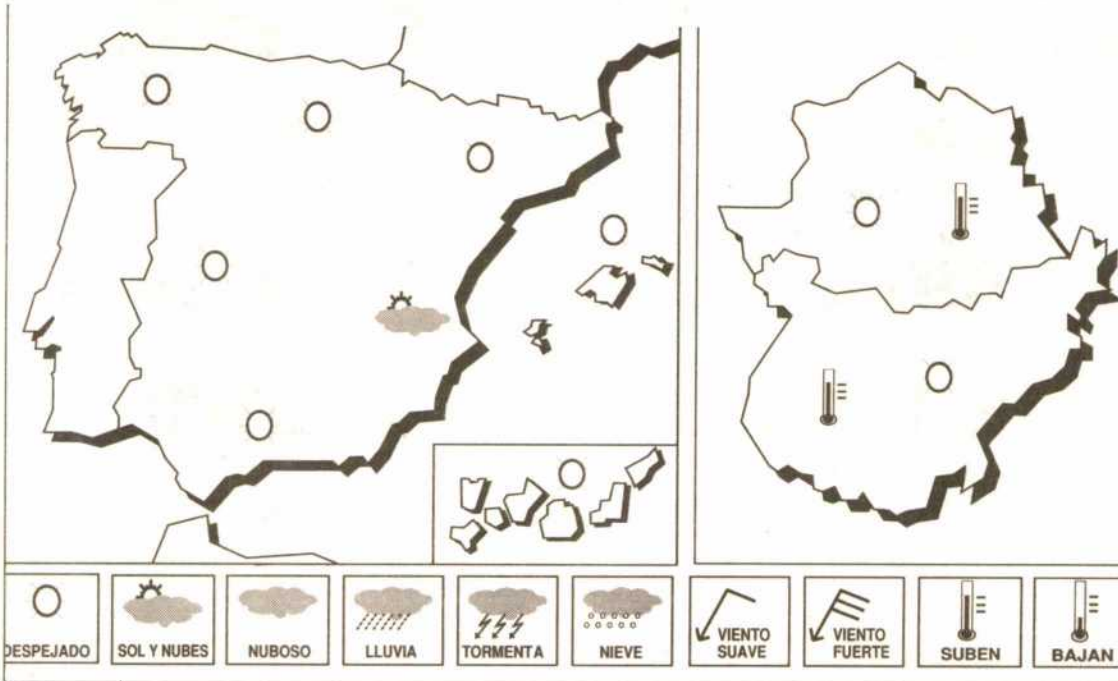

■ **EFEMERIDES HISTÓRICAS:** Un 27 del 7 sucedieron, entre otros, los siguientes acontecimientos: Desastre de las tropas españolas en el barranco del Lobo (Melilla), 1909. Briand sustituye a Poincaré, que se retira de la vida política, en la presidencia del Gobierno francés, 1929. Termina la guerra de Corea con la firma del armisticio Panmunjom, 1953. Entra en vigor el tratado del 15 de mayo, que convierte a Austria en nación libre y soberana, 1955.

■ **ALMANAQUE DEL TIEMPO:** Semana del año número 30. Días transcurridos desde el inicio del año: 208. Días que faltan hasta fin de año: 157. Días transcurridos desde el inicio del siglo: 34.177. Días que faltan hasta fin de siglo: 2.348.

■ **SOL Y LUNA:** La duración del crepúsculo es de 1 hora, 47 minutos. El crepúsculo matutino comienza a las 5 horas, 37 minutos. El ocaso solar finaliza a las 21 horas, 43 minutos. El mediodía solar tendrá lugar a las 14 horas, 34 minutos. El mediodía lunar, a las 21 horas, 44 minutos, en la constelación de Escorpio. La luna en crecencia con un disco iluminado del 59 por ciento.

■ **ESTADÍSTICA DEL TIEMPO:** La temperatura media al día de hoy en Badajoz es de 25 grados; en Cáceres, 25. La máxima media para hoy en Badajoz es de 32; en Cáceres es de 33. Mínima media en Badajoz, 17; en Cáceres, 18.

■ EL TIEMPO

El Instituto Nacional de Meteorología preve para hoy cielos poco nublados o despejados en todas las comunidades, así como un moderado ascenso de las temperaturas. Habrá intervalos nublados en el Pirineo navarro y aragonés, en la región de las Canarias y, alguno en la Comunidad murciana, litoral valenciano y Melilla. Habrá brumas en las comunidades del cantábrico y algún banco de niebla matinal en el litoral mediterráneo andaluz.

Las temperaturas experimentarán un ascenso ligero a moderado en Navarra, la Rioja y Aragón; ascenso moderado, durante el día, en Cataluña, ligero en las comunidades del cantábrico, Castilla-León, interior de las comunidades de Valencia y Murcia y en Canarias y sin cambios significativos en el resto de España.

Despejado y temperaturas sin cambios

Predicción por comunidades

Extremadura: Cielos poco nublados o despejados y sin cambios en las temperaturas.

Andalucía: Cielos, en general, poco nublados o despejados con intervalos nublados por la tarde en Melilla. Se formarán brumas y

algún banco de niebla matinales en el litoral mediterráneo. En las temperaturas no habrá cambios o experimentarán un ligero y en el interior de la mitad oriental y sin cambios o en ligero descenso en el litoral mediterráneo.

DATOS METEOROLÓGICOS	BADAJOZ	CÁCERES
TEMPERATURA MÁXIMA (grados)	36,4	35,0
TEMPERATURA MÍNIMA	14,4	19,4
HUMEDAD	1.015 mb.	1.015,4 mb.
DIRECCIÓN	22%	18%
VELOCIDAD DEL VIENTO	Oeste	Noroeste
LLUVIA	20 km/hora	13 km/hora

Datos: Observatorios Meteorológicos de Badajoz y Cáceres. Predicción meteorológica: Teléfono (924) 248603.

TEMPERATURAS

Máx.	Min.	Máx.	Min.		
Albacete	33	18	Oviedo	22	13
Alicante	31	2	Palencia	27	12
Almería	31	22	Pamplona	24	13
Ávila	26	11	Pontevedra	27	14
Barcelona	26	22	Salamanca	25	12
Bilbao	22	11	S. Sebastián	24	14
Burgos	23	9	Santander	23	15
Cádiz	29	22	Santiago	26	13
Castellón	28	23	Segovia	27	12
C. Real	36	15	Sevilla	40	21
Córdoba	39	17	Soria	26	11
Cuenca	36	16	Tarragona	28	22
Gerona	27	19	Tenerife	27	20
Granada	37	14	Teruel	29	16
Guadalajara	33	16	Toledo	35	20
Huelva	38	20	Valencia	29	23
Huesca	28	17	Valladolid	27	11
Jaén	36	25	Vigo	26	15
La Coruña	23	14	Vitoria	21	7
Las Palmas	26	20	Zamora	27	15
León	25	11	Zaragoza	28	12
Lérida	27	16			
Logroño	26	12	Amsterdam	18	13
Lugo	23	7	Bonn	19	14
Madrid	34	20	Bruselas	19	15
Málaga	30	18	Lisboa	28	18
Mallorca	32	21	Londres	20	14
Murcia	33	22	París	19	9
Orse	26	11	Roma	29	17

Madrid: Los cielos estarán despejados o poco nublados y las temperaturas seguirán constantes.

Castilla-La Mancha: Los cielos estarán poco nublados o despejados. Las temperaturas seguirán sin cambios.

Castilla y León: Cielos poco nublados o despejados y temperaturas en ligero ascenso.

Aragón: Aparecerán intervalos nublados en Pirineos y estará poco nublado o despejado en el resto.

Asturias: Cielos poco nublados, aunque se formarán brumas matinales.

Baleares: Habrá cielos poco nublados, las temperaturas no experimentarán cambios.